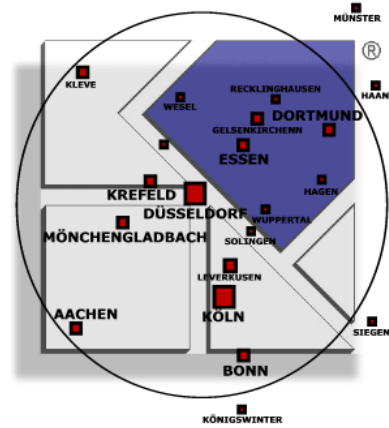

HIER BAUEN WIR IHR HAUS IN NRW

Um den hohen Qualitätsstandard unserer Massivhäuser zu gewährleisten, eine umfassende Baubetreuung sicher zu stellen und auch weiterhin mit örtlichen, uns bekannten Handwerksbetrieben zusammen arbeiten zu können, bauen wir nur im Gebiet Nordrhein-Westfalen **im Umkreis von 100 Km** um unsere Firmenzentrale in **Düsseldorf**. Um noch schneller agieren zu können und noch näher an Ihrem Bauvorhaben zu sein, haben wir den Bereich Nordrhein-Westfalen in verschiedene Geschäftsbereiche unterteilt. So gewährleistet die Unterteilung in die Bereiche Rhein-West, Rhein-Ost, NRW-Nord und NRW-Süd einen besonders kurzen Weg zu Ihrem Bauvorhaben. Gerne beantworten wir Ihre Fragen.

- ☞ Geschäftsbereich **Rhein-West**
  (Westlich des Rheins)
  Ihr Ansprechpartner für dieses Baugebiet ist
  Herr Roos und Herr Schreiber

- ☞ Geschäftsbereich **Rhein-Ost**
  (Östlich des Rheins)
  Ihr Ansprechpartner für dieses Baugebiet ist
  Herr Stille
- ☞ Geschäftsbereich **NRW-Nord**
  (Das Ruhrgebiet)
  Ihr Ansprechpartner für dieses Baugebiet ist
  Herr Ruhmann
- ☞ Geschäftsbereich **NRW-Süd**
  (Erkelenz, Bonn, Aachen, Königswinter, Bad Honnef)
  Ihr Ansprechpartner für diese Baugebiet ist
  Herr Kirschner und Herr Schreiber

Klicken Sie bitte in den Bereich der Karte in dem Sie Ihr Massivhaus bauen möchten.

PRO FUTURE MASSIVHAUS GMBH · Niederrheinstraße 71 · 40474 Düsseldorf · Zentrale Rufnummer: 0211 - 43 83 090